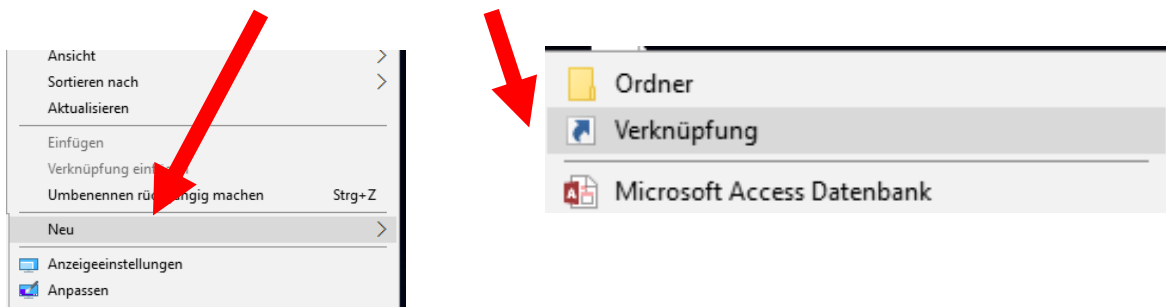

FSG-Leiterinnen Service

Liebe Leiterinnen und Leiter!

Um euch in eurer täglichen Arbeit zu unterstützen wurde ein eigenes Quick-Linkverzeichnis für Leiterinnen geschaffen.

<https://leiterinnen.fsg-pv.wien> oder <https://leiter.fsg-pv.wien>

Du möchtest diesen Service am Desktop haben? Kein Problem!

- 1.) Klicke mit der rechten Maustaste auf einen freien Platz auf deinem Desktop.
Wähle dabei **Neu** und danach **Verknüpfung** aus.

- 2.) Schreibe die URL <https://leiterinnen.fsg-pv.wien> in das Feld und klicke auf **Weiter**.